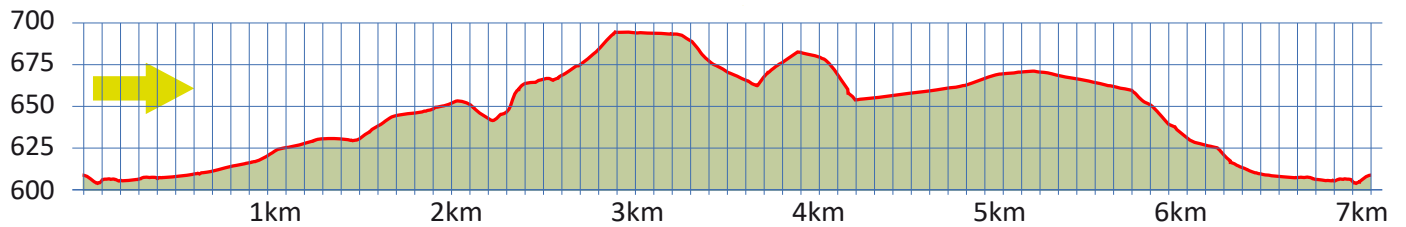

# HIRSLANDERBERG

12

8053 ZÜRICH-WITIKON

11'660

0

7.0 km

m.ü.M.

Bushaltestelle Loorenstrasse

Cafeteria GZ Witikon

Bushaltestelle Loorenstrasse

Waldweg