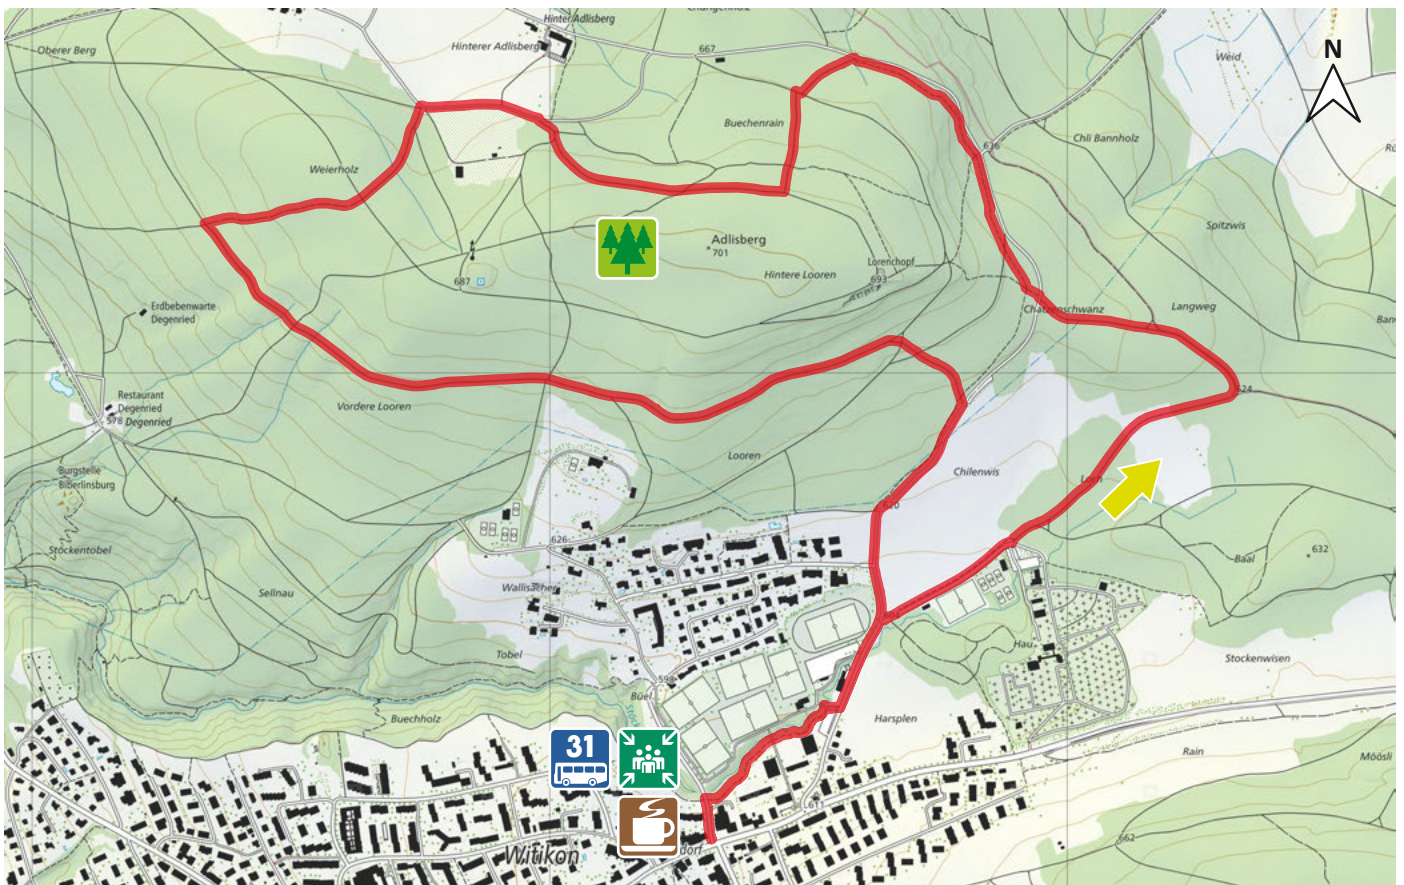

# HIRSLANDERBERG

12

8053 ZÜRICH-WITIKON

11'660

0

7.0 km

m.ü.M.

Bushaltestelle Loorenstrasse

Cafeteria GZ Witikon

Bushaltestelle Loorenstrasse

Waldweg